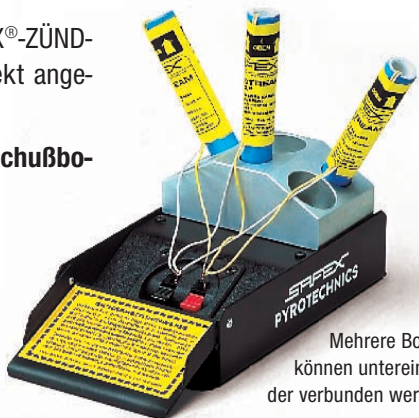

SAFEX®

KURZINFO

PYRO ASSISTENT 1

Bühnenpyrotechnik muß zuverlässig gezündet werden! Mit sechs Zündkanälen können mit dem SAFEX®-PYRO-ASSISTENTEN 1 bis zu 48* Pyro's gezündet werden.

Flexibler Einsatz durch Batterie- oder Netzanschluß!

***ZÜNDLEISTUNG: max. 48 Pyro's:
8 gleichzeitig oder 6 x 8 nacheinander**

Die Zündung der Effekte erfolgt mit SAFEX®-ZÜNDKABELN (max. 40 m), an die die Pyro's direkt angeschlossen werden können.

Mit mehreren unterschiedlichen SAFEX®-Abschubboxen kann das Zündsystem bei Bedarf erweitert werden.

Sie ermöglichen den schnellen, sicheren und komfortablen Anschluß der Pyro's in professioneller Weise. Das System wächst mit den Ansprüchen.

Hohe Sicherheit durch **18 Volt Zündspannung**, robuste Mechanik von Gerät, Steckverbindungen und Schaltelementen.

Mehrere Boxen können untereinander verbunden werden

FEATURES:

- Zündkreiskontrolle
- Batteriemangelanzeige
- Schlüsselschalter
- Hohe Zündleistung
- Netzteil (incl.)
- Scharfanzeige der Kanäle

3 Jahre Garantie